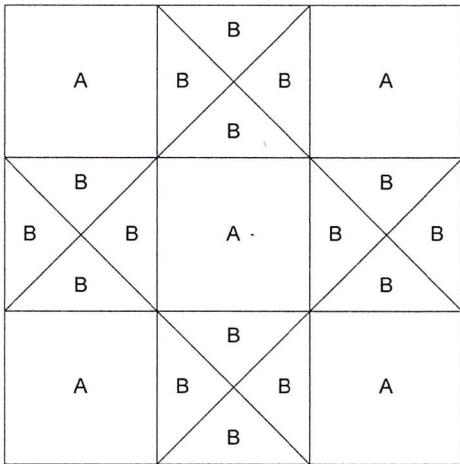

EQ Default Ohio Star

Key Block (41/100 actual size)

Cutting Diagrams